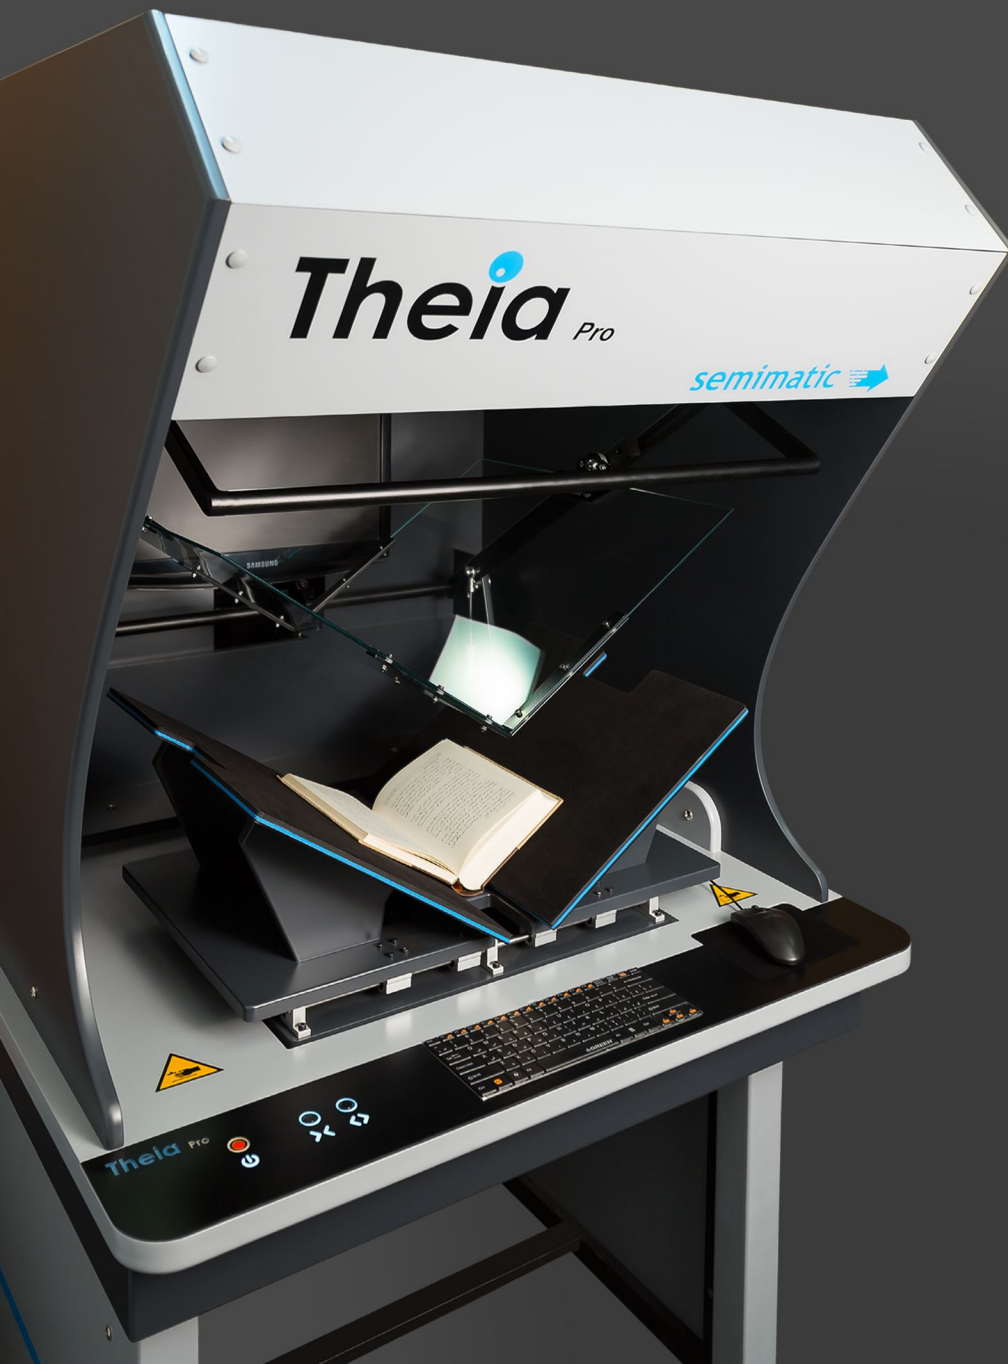

V SHAPED FOLIO BOOK SCANNER

**VARIO-KELVIN** LED LIGHTING

MOTORIZED CRADLE

AUTOMATIC GLASS

520x360 mm

(For Each Page)

## مشخصات فنی دستگاه:

منطبق با استاندارد جهانی "Folio"  
 قابلیت اسکن کتاب با تراکم DPI 300 (وابسته به دوربین ها)  
 مجهز به رحل و نگهدارنده شیشه ای V شکل برای حذف انحنای کتاب  
 منطبق با استاندارد جهانی ENERGY STAR  
 مناسب برای اسکن کتاب و نسخ تاریخی و آسیب پذیر  
 قابلیت اسکن کتاب با سایز 52x36 Cm کمی بزرگ تر از سایز A3 برای هر صفحه  
 مجهز به سامانه حرکت خودکار شیشه "V" شکل (وابسته به مدل دستگاه)  
 مجهز به سامانه رحل انعطاف پذیر (وابسته به مدل دستگاه)  
 مجهز به سامانه تنظیم دور بین ها و سامانه الکترونیکی انطباق رحل با قطر کتاب (وابسته به مدل دستگاه)  
 مجهز به نور LED بدون حرارت و تابش پرتوهای مضر UV و IR  
 مجهز به سیستم نورپردازی هوشمند **High End LED Dual Tone Variokelvin™** (وابسته به مدل دستگاه)  
 مجهز به شیشه کریستالی بدون اعوجاج و رنگ، مقاوم در برابر خط و خش  
 قابلیت انجام اسکن از طریق پدال الکترونیکی (وابسته به مدل دستگاه)