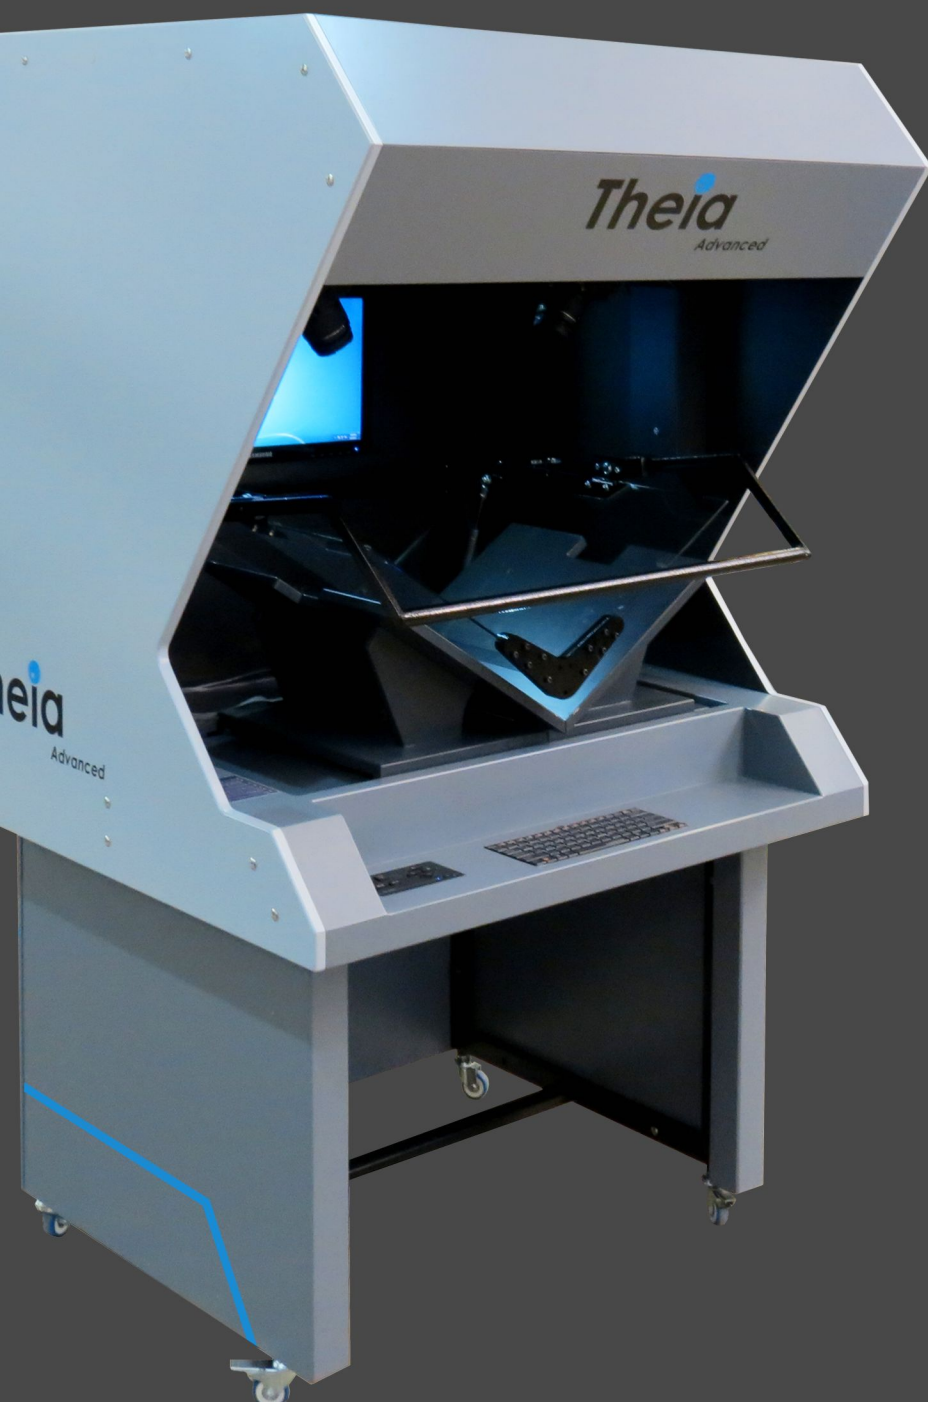

V SHAPED FOLIO BOOK SCANNER

INTELLIGENT LED LIGHTING

MOTORIZED CRADLE

560x360 mm

(For Each Page)

مشخصات فنی دستگاه:

منطبق با استاندارد جهانی "Folio"
 قابلیت اسکن کتاب با تراکم DPI 300 (وابسته به دوربین ها)
 مجهز به رحل و نگهدارنده شیشه ای V شکل برای حذف انحنای کتاب
 منطبق با استاندارد جهانی ENERGY STAR
 مناسب برای اسکن کتاب و نسخ تاریخی و آسیب پذیر
 قابلیت اسکن کتاب با سایز 56x36 Cm برای هر صفحه
 مجهز به سامانه تنظیم دور بین ها و سامانه الکترونیکی انطباق رحل با قطر کتاب (وابسته به مدل دستگاه)
 مجهز به نورپردازی هوشمند LED بدون حرارت و تابش پرتوهای مضر UV و IR
 مجهز به شیشه کریستالی بدون اعوجاج و رنگ، مقاوم در برابر خط و خش
 قابلیت انجام اسکن از طریق پدال الکترونیکی

مشخصات نرم افزار:

قابلیت نصب بر روی ویندوز ۷ و ۱۰، ۳۲ و ۶۴ بیتی
 قابلیت دریافت فرمان اسکن از طریق پدال، کی برد، موس و رابط کاربری
 پیش نمایش تصویر و تصاویر اسکن شده به طور همزمان با فرایند اسکن
 مجهز به سیستم اسکن و پردازش تصویر پی در پی و بدون وقفه (تمام پردازش ها حین پروسه اسکن انجام می شود)
 مجهز به سیستم پردازش تصویر هوشمند کراپ خودکار Auto Crop
 مجهز به سیستم پردازش تصویر هوشمند برطرف کننده خودکار کجی تصویر Auto Deskew
 مجهز به سیستم پردازش تصویر اصلاح خودکار کیفیت تصویر
 تنظیمات دستی نور و رنگ و کنتراست
 قابلیت انتخاب محدوده برش به صورت دستی Manual Crop
 قابلیت انجام برش های چندگانه از تصویر سند اسکن شده. (در این حالت با یک بار اسکن می توان چندین برش از قسمت های مختلف تصویر جدا کرده و نیازی به انجام چندین بار اسکن از یک سند نمی باشد Multi Crop)
 تصویر برداری به صورت رنگی ۲۴ بیتی، طیف خاکستری ۸ بیتی و سیاه و سفید کامل
 قابلیت ذخیره سازی با فرمت های Raw, TIFF, Jpeg
 قابلیت فشرده سازی تصاویر Jpeg از ۹۰ تا ۱۰ درصد قابل انتخاب
 قابلیت فشرده سازی و ذخیره سازی با فرمت TIFF با الگوریتم های استاندارد و قابل انتخاب
 قابلیت تولید فایل های TIFF Multi page
 امکان ذخیره سازی فایل ها در مسیر های دلخواه بر روی هارد دیسک یا بر روی شبکه
 قابلیت نام گذاری فایل ها به صورت خودکار و با الگوی مورد نیاز با امکان اضافه کردن عدد، Postfix & Prefix